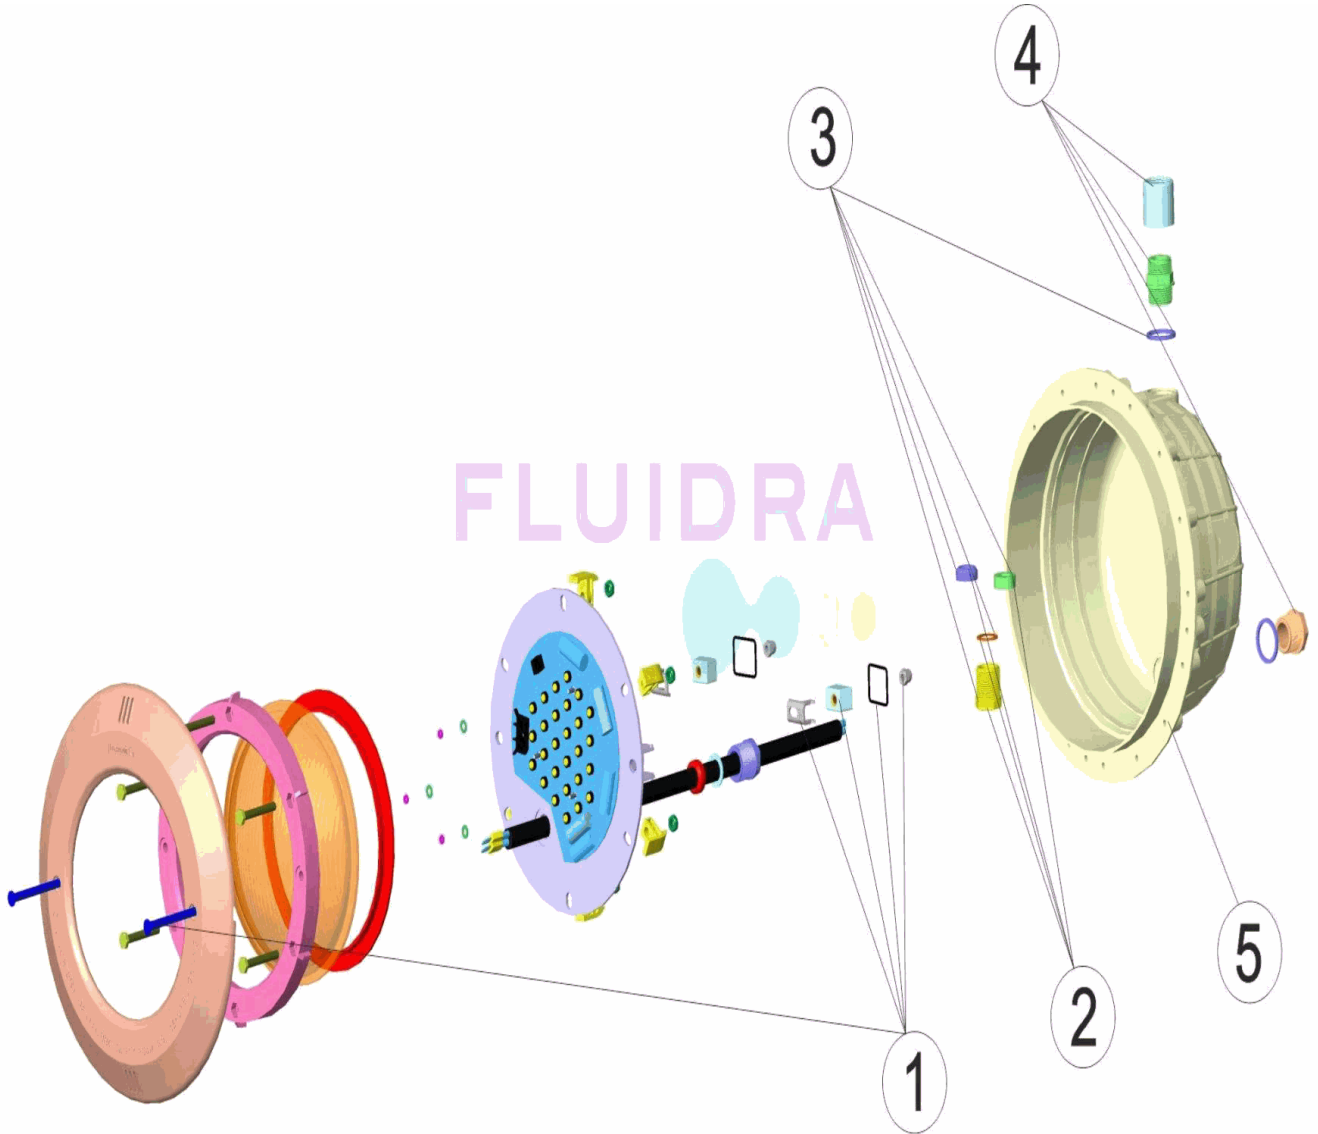

CODE **27820, 27900**

DESCRIPTION: **PROJECTEUR STD. LEDS/PH/ENJ. BLANC**

OBSERVATIONS

POS	CODE	OBSERVATIONS
2	4403010312	POUR: 27820
3	4403011810	POUR: 27820
3	4403010308	POUR: 27820 ANTIGUO
4	4403010313	POUR: 27820
4	4403010310	POUR: 27820 ANTIGUO
5	07838R0006	POUR: 27820

CODE 27820, 27900

DESCRIPTION: LIGHT STD. LEDS/PH/EMB. WHITE

ENGLISH

POS	CODE	DESCRIPTION	POS	CODE	DESCRIPTION
1	4403015002	FIXING SET UNDERWATER LIGHT JELLY STD. A2	4	* 4403010313	BODY PACKING GLAND M-25
2	* 4403010312	PACKING GLAND M-25	4	* 4403010310	BODY PACKING GLAND
3	* 4403011810	SOCKET ADAPTOR M-25 PG16	5	* 07838R0006	FLOODLAMP HOUSING
3	* 4403010308	PACKING GLAND			