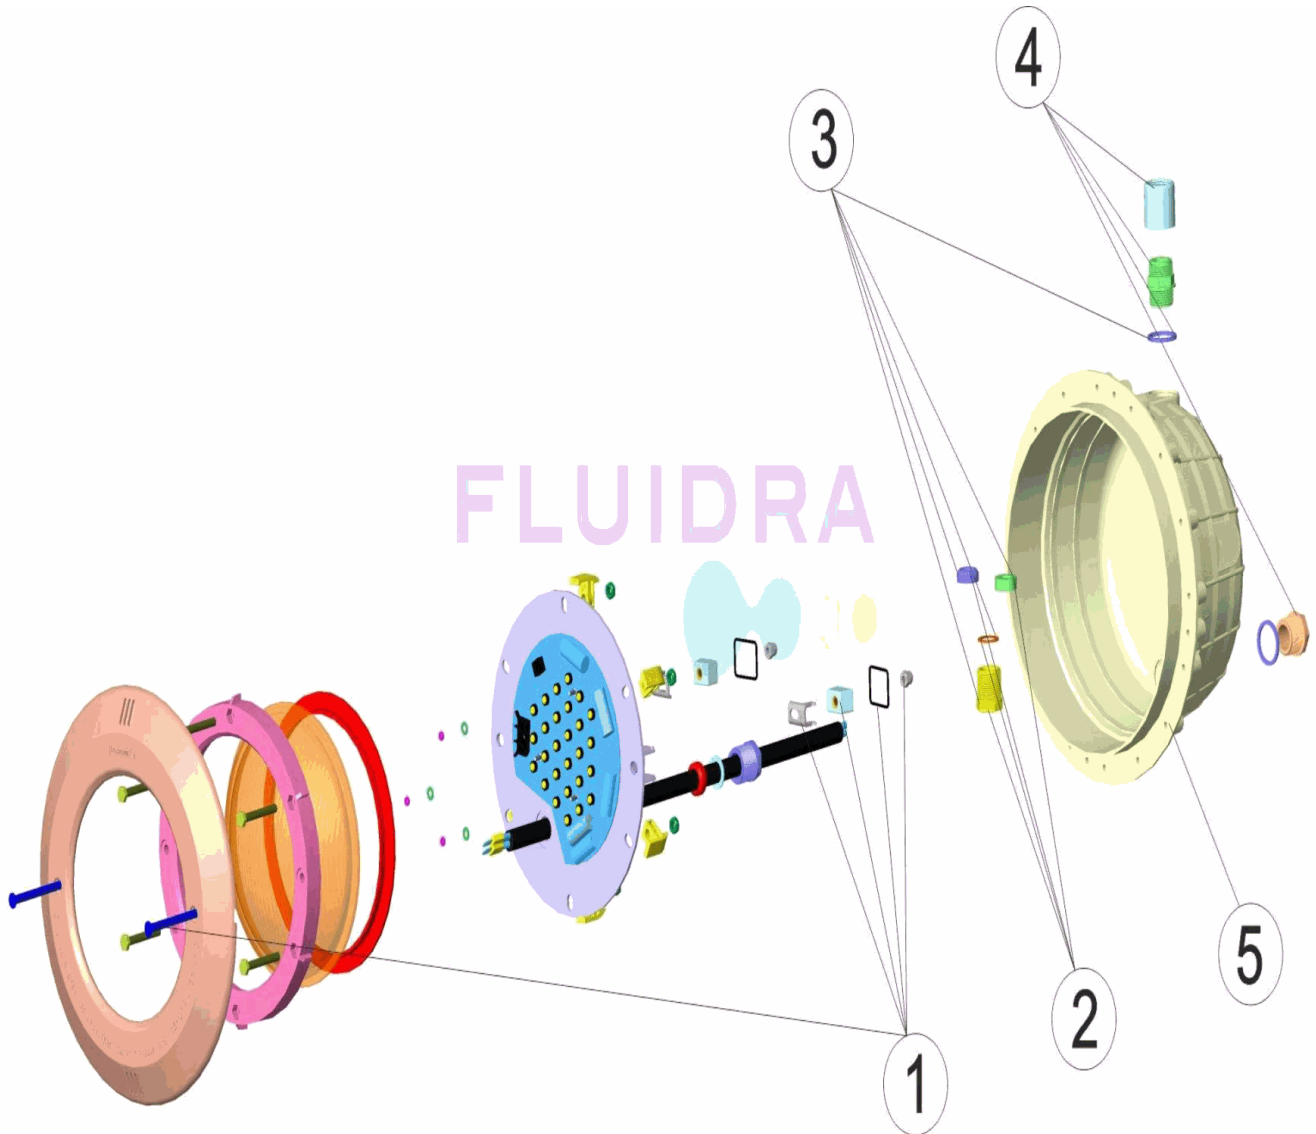

CODIGO **27820, 27900**

DESCRIPCION: **PROYECTOR STD. LEDS/PH/EMB. BLAMCO**

ESPAÑOL

POS	CODIGO	DESCRIPCION	POS	CODIGO	DESCRIPCION
1	4403015002	CJTO. FIJACION PROYECTOR JELLY STD. A2	4	* 4403010313	PRENSAESTOPAS CUERPO PROYECTOR M-25
2	* 4403010312	PRENSAESTOPAS FOCO PROYECTOR M-25	4	* 4403010310	PRENSAESTOPAS CUERPO PROYECTOR
3	* 4403011810	MANGUITO CONVERTIDOR M-25 PG16	5	* 07838R0006	NICHO PROYECTOR
3	* 4403010308	PRENSAESTOPAS FOCO PROYECTOR			

CODIGO 27820, 27900

DESCRIPCION: PROYECTOR STD. LEDS/PH/EMB. BLAMCO

OBSERVACIONES

POS	CODIGO	OBSERVACIONES
2	4403010312	PARA: 27820
3	4403011810	PARA: 27820
3	4403010308	PARA: 27820 ANTIGUO
4	4403010313	PARA: 27820
4	4403010310	PARA: 27820 ANTIGUO
5	07838R0006	PARA: 27820

CODE **27820, 27900**

DESCRIPTION: **PROJECTEUR STD. LEDS/PH/ENJ. BLANC**

FRANCAIS

POS	CODE	DESCRIPTION	POS	CODE	DESCRIPTION
1	4403015002	ENSEMBLE FIXATION PROJECTEUR JELLY STD. A2	4	* 4403010313	CORPS PRESSE ETOUPE M-25
2	* 4403010312	PRESSE ETOUPE PROJECTEUR M-25	4	* 4403010310	CORPS PRESSE ETOUPE
3	* 4403011810	MANCHE CONVERTISSEUR M-25 PG16	5	* 07838R0006	NICHE PROJECTEUR
3	* 4403010308	PRESSE ETOUPE PROJECTEUR			

CODE 27820, 27900

DESCRIPTION: LIGHT STD. LEDS/PH/EMB. WHITE

ENGLISH

POS	CODE	DESCRIPTION	POS	CODE	DESCRIPTION
1	4403015002	FIXING SET UNDERWATER LIGHT JELLY STD. A2	4	* 4403010313	BODY PACKING GLAND M-25
2	* 4403010312	PACKING GLAND M-25	4	* 4403010310	BODY PACKING GLAND
3	* 4403011810	SOCKET ADAPTOR M-25 PG16	5	* 07838R0006	FLOODLAMP HOUSING
3	* 4403010308	PACKING GLAND			