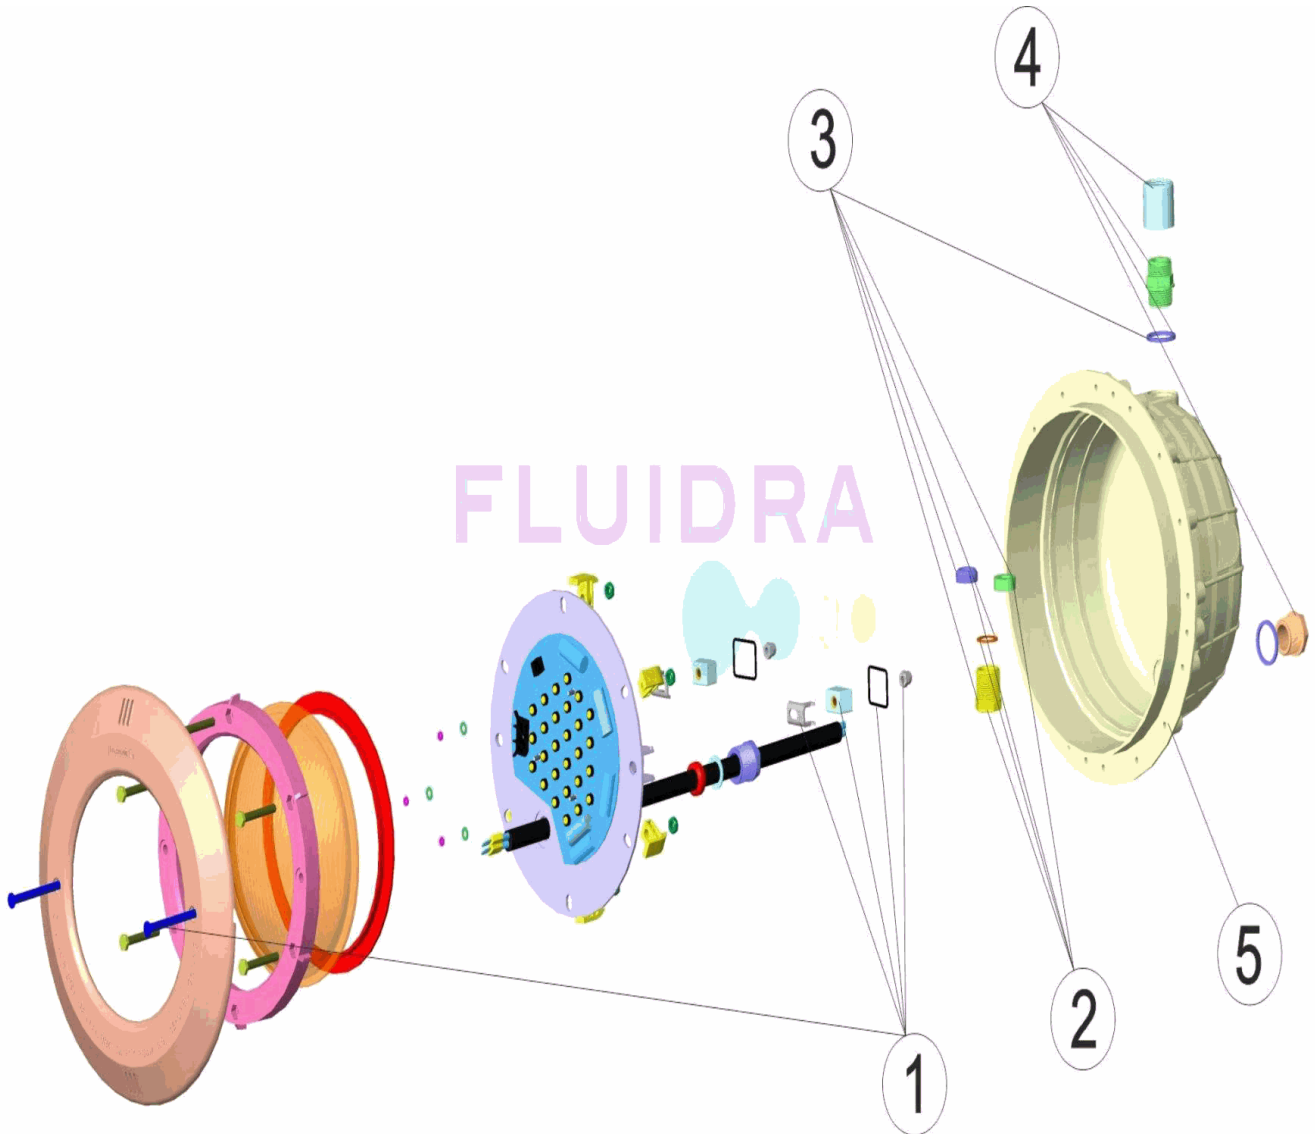

CODICE **27820, 27900**

DESCRIZIONE: **PROIETTORE STANDARD LEDS/PH/PLACCA BIANCA**

OSSERVAZIONI

POS	CODICE	OSSERVAZIONI
2	4403010312	PER: 27820
3	4403011810	PER: 27820
3	4403010308	PER: 27820 ANTIGUO
4	4403010313	PER: 27820
4	4403010310	PER: 27820 ANTIGUO
5	07838R0006	PER: 27820

CODE **27820, 27900**

BESCHREIBUNG: **UWS STD. LEDS/PH/EMB. WEISS**

DEUTSCH

POS	CODE	BESCHREIBUNG	POS	CODE	BESCHREIBUNG
1	4403015002	FIXIERSET UWS JELLY STD. A2	4	* 4403010313	QUETSCHVERSCHRAUBUNG GEHÄUSE UWS M-25
2	* 4403010312	QUETSCHVERSCHRAUBUNG LAMPE UWS M-25	4	* 4403010310	QUETSCHVERSCHRAUBUNG GEHÄUSE UWS
3	* 4403011810	NIPPEL M-25 PG16	5	* 07838R0006	EINBAUTOPF UWS
3	* 4403010308	QUETSCHVERSCHRAUBUNG LAMPE UWS			