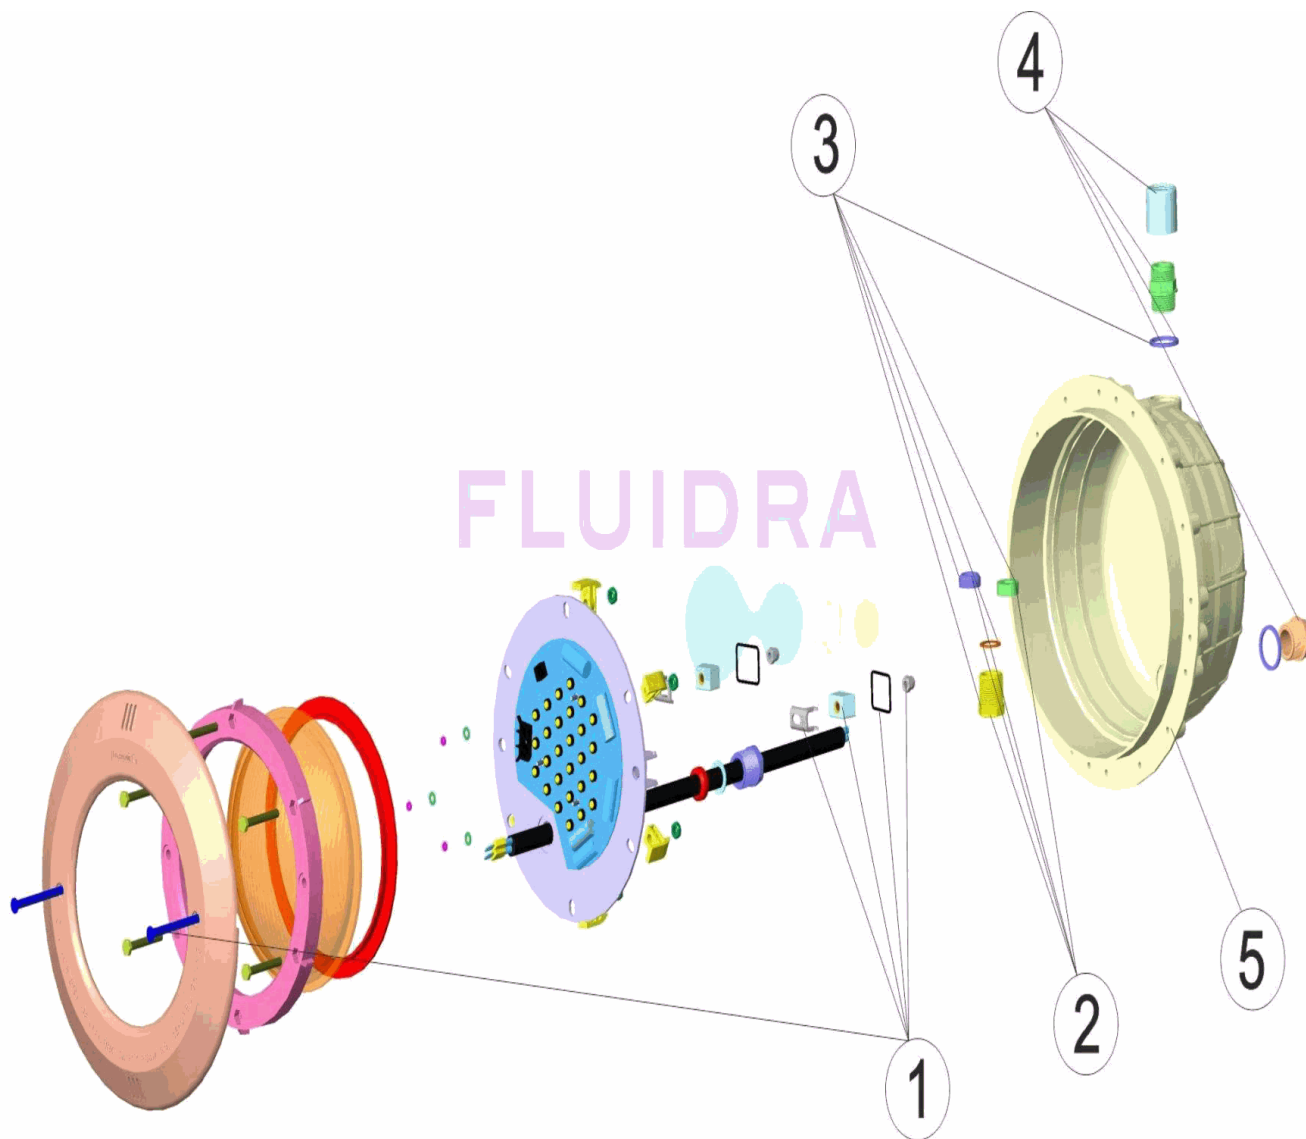

CODE **27820, 27900**

BESCHREIBUNG: **UWS STD. LEDS/PH/EMB. WEISS**

DEUTSCH

POS	CODE	BESCHREIBUNG	POS	CODE	BESCHREIBUNG
1	4403015002	FIXIERSET UWS JELLY STD. A2	4	* 4403010313	QUETSCHVERSCHRAUBUNG GEHÄUSE UWS M-25
2	* 4403010312	QUETSCHVERSCHRAUBUNG LAMPE UWS M-25	4	* 4403010310	QUETSCHVERSCHRAUBUNG GEHÄUSE UWS
3	* 4403011810	NIPPEL M-25 PG16	5	* 07838R0006	EINBAUTOPF UWS
3	* 4403010308	QUETSCHVERSCHRAUBUNG LAMPE UWS			

CODE **27820, 27900**

BESCHREIBUNG: **UWS STD. LEDS/PH/EMB. WEISS**

HINWEISE

POS	CODE	HINWEISE
2	4403010312	FÜR: 27820
3	4403011810	FÜR: 27820
3	4403010308	FÜR: 27820 ANTIGUO
4	4403010313	FÜR: 27820
4	4403010310	FÜR: 27820 ANTIGUO
5	07838R0006	FÜR: 27820

CODIGO 27820, 27900

DESCRIÇÃO: PROJECTOR STD. LEDS/PH/P. DEC. BRANCO

PORTUGUES

POS	CODIGO	DESCRIÇÃO	POS	CODIGO	DESCRIÇÃO
1	4403015002	CÓNJUNTO FIXAÇÃO PROJECTOR JELLY STD. A2	4	* 4403010313	BUCIN CORPO M-25
2	* 4403010312	BUCIN FOCO M-25	4	* 4403010310	BUCIN CORPO
3	* 4403011810	MANGUITO CONVERSOR M-25 PG16	5	* 07838R0006	NICHO PROJECTOR
3	* 4403010308	BUCIN FOCO			

CODIGO **27820, 27900**DESCRIÇÃO: **PROJECTOR STD. LEDS/PH/P. DEC. BRANCO****OBSERVACÕES**

POS	CODIGO	OBSERVACÕES
2	4403010312	PARA: 27820
3	4403011810	PARA: 27820
3	4403010308	PARA: 27820 ANTIGUO
4	4403010313	PARA: 27820
4	4403010310	PARA: 27820 ANTIGUO
5	07838R0006	PARA: 27820