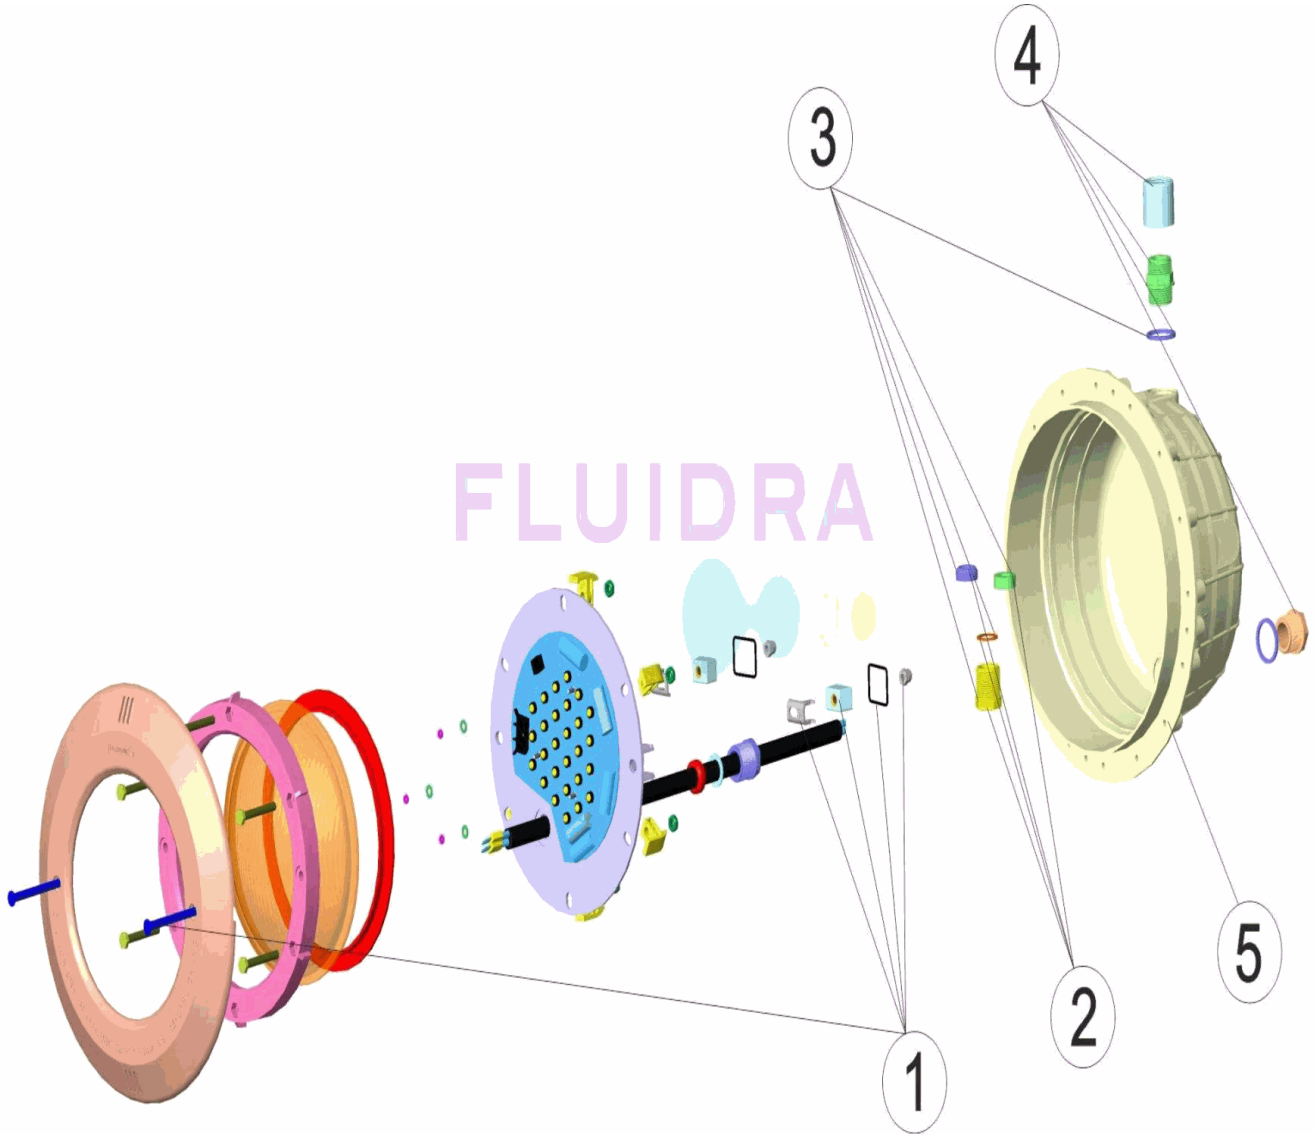

CODIGO **27820, 27900**

DESCRIPCION: **PROYECTOR STD. LEDS/PH/EMB. BLAMCO**

ESPAÑOL

POS	CODIGO	DESCRIPCION	POS	CODIGO	DESCRIPCION
1	4403015002	CJTO. FIJACION PROYECTOR JELLY STD. A2	4	* 4403010313	PRENSAESTOPAS CUERPO PROYECTOR M-25
2	* 4403010312	PRENSAESTOPAS FOCO PROYECTOR M-25	4	* 4403010310	PRENSAESTOPAS CUERPO PROYECTOR
3	* 4403011810	MANGUITO CONVERTIDOR M-25 PG16	5	* 07838R0006	NICHO PROYECTOR
3	* 4403010308	PRENSAESTOPAS FOCO PROYECTOR			

CODIGO 27820, 27900

DESCRIPCION: PROYECTOR STD. LEDS/PH/EMB. BLAMCO

OBSERVACIONES

POS	CODIGO	OBSERVACIONES
2	4403010312	PARA: 27820
3	4403011810	PARA: 27820
3	4403010308	PARA: 27820 ANTIGUO
4	4403010313	PARA: 27820
4	4403010310	PARA: 27820 ANTIGUO
5	07838R0006	PARA: 27820

CODE **27820, 27900**

DESCRIPTION: **PROJECTEUR STD. LEDS/PH/ENJ. BLANC**

FRANCAIS

POS	CODE	DESCRIPTION	POS	CODE	DESCRIPTION
1	4403015002	ENSEMBLE FIXATION PROJECTEUR JELLY STD. A2	4	* 4403010313	CORPS PRESSE ETOUPE M-25
2	* 4403010312	PRESSE ETOUPE PROJECTEUR M-25	4	* 4403010310	CORPS PRESSE ETOUPE
3	* 4403011810	MANCHE CONVERTISSEUR M-25 PG16	5	* 07838R0006	NICHE PROJECTEUR
3	* 4403010308	PRESSE ETOUPE PROJECTEUR			

CODE 27820, 27900

DESCRIPTION: LIGHT STD. LEDS/PH/EMB. WHITE

ENGLISH

POS	CODE	DESCRIPTION	POS	CODE	DESCRIPTION
1	4403015002	FIXING SET UNDERWATER LIGHT JELLY STD. A2	4	* 4403010313	BODY PACKING GLAND M-25
2	* 4403010312	PACKING GLAND M-25	4	* 4403010310	BODY PACKING GLAND
3	* 4403011810	SOCKET ADAPTOR M-25 PG16	5	* 07838R0006	FLOODLAMP HOUSING
3	* 4403010308	PACKING GLAND			