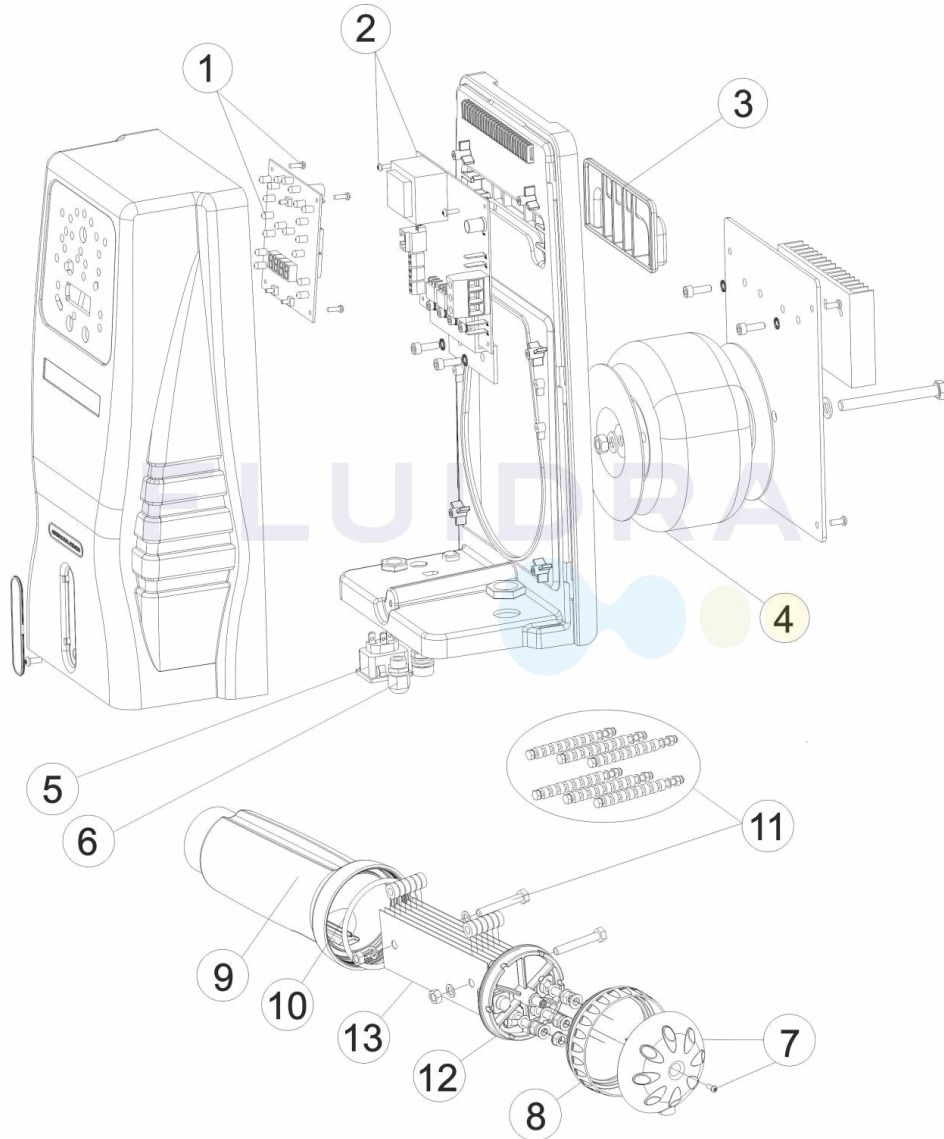

CODIGO 42347, 42348, 42349

DESCRIPCION: SISTEMA ELECTROLISIS SMART

ESPAÑOL

POS	CODIGO	DESCRIPCION	POS	CODIGO	DESCRIPCION
1	* 4408041102	TARJETA VISUALIZADORA SMART 30/60	6	* 4408041114	FUSIBLE 3A
1	* 4408041103	TARJETA VISUALIZADORA SMART 100	7	4408041117	TAPA PROTECCION CONTACTOS
2	* 4408041115	TARJETA POTENCIA AC-22	8	4408041123	ANILLO ROSCADO CELULA
3	4408041101	SOPORTE PARED CONTROLADOR	9	4408041122	CUERPO CELULA
4	* 4408041105	TRANSFORMADOR 100 VA	10	4408041118	JUNTA TORICA CIERRE
4	* 4408041106	TRANSFORMADOR 190 VA	11	4408040073	KIT ANCLAJE ELECTRODOS DOMESTICO
4	* 4408041107	TRANSFORMADOR 370 VA	12	4408040074	SOPORTE ELECTRODO ABIERTO SM/SM+/EL
5	4408040523	PORTAFUSIBLE 5X20 CHASIS	13	* 60595	RECAMBIO ELECTRODO
6	* 4408041112	FUSIBLE 1A	13	* 60596	RECAMBIO ELECTRODO
6	* 4408041113	FUSIBLE 2A	13	* 60598	RECAMBIO ELECTRODO