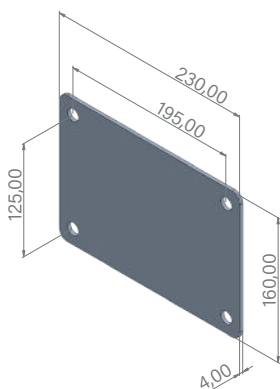

## **Rociador de 220 x 150 mm**

220 x 150 mm shower head

Pommeau de douche de 220 x 150 mm

Duschkopf 220 x 150 mm

Bras de douche en laiton chromé (178 mm)

Brausearm aus verchromtem Messing (178 mm)

*Share your favourite spot at home*

**Dimensiones | Dimensions**  
Dimensions | Abmessungen (mm)

**Embalaje | Packaging**  
Emballage | Verpackung

**Peso | Weight**  
Poids | Gewicht

	Neto   Net Net   Netto	Bruto   Gross Brut   Brutto
<b>30NOAK</b>	11,5 kg	14,5 kg
<b>30NOAK-GR</b>	13 kg	16 kg

**Dimensiones | Dimensions**  
Dimensions | Abmessungen

<b>Largo   Length</b> Longueur   Länge	<b>225 cm</b>
<b>Ancho   Width</b> Largeur   Breite	<b>18 cm</b>
<b>Alto   Height</b> Hauteur   Höhe	<b>31,5 cm</b>