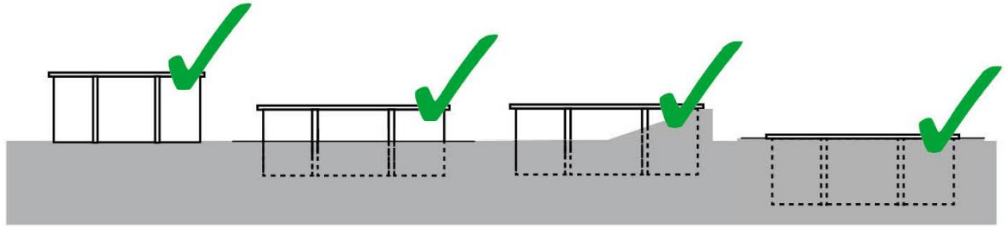

Gre

SunBay

EVORA

i

<b>Art.-Nr.</b>	790206 EVORA	<b>Reference</b>	790206 Evora
<b>Beschreibung</b>	Rechteckiger Echtholzpool	<b>Description</b>	Rectangular wooden pool
<b>Struktur</b>	Holz	<b>Structure</b>	Wood
<b>Außenmaße</b>	620 x 420 x 133 cm	<b>Exterior dimensions</b>	620 x 420 x 133 cm
<b>Innenmaße</b>	570 x 373 x 130 cm	<b>Interior dimensions</b>	570 x 373 x 130 cm
<b>Wasserinhalt</b>	24,1 m <sup>3</sup>	<b>Volume</b>	24,1 m <sup>3</sup>
<b>Wasselinie Höhe</b>	120 cm	<b>Water line</b>	120 cm
<b>Platzbedarf</b>	659 x 461 X 17 cm (5,17 m <sup>3</sup> )	<b>Installation space</b>	659 x 461 X 17 cm (5,17 m <sup>3</sup> )
<b>Holz</b>	Nut-Feder-System	<b>Wood</b>	Tongue and groove

**Struktur Structure**

Holz – 46 mm  
Wood – 46 mm

**Poolfolie Liner**

PVC – Blau – 75/100  
PVC – Blue – 75/100

**Profile Profiles**

Handläufe: 2: 145x 3918 mm + 4:145x2104mm +  
4:145x2800mm + 4:145x2945mm (Doppelhandlauf)  
Edges: 2: 145x 3918 mm + 4:145x2104mm +  
4:145x2800mm + 4:145x2945mm (double edges)  
(Handläufe/Edges): 145+145: 290 mm Breite/width)

**Zierkappen aus Metall**

**Metal covers**

**Bodenschutz Bottom protective blanket**

Boden + Wand  
Floor + wall

**Filteranlage Filtration**

Sand: ± 85 kg (inkl.) - Sillex 0,4 - 0,8 mm  
Sadbehälter: Ø500 - 750W – 5 Wegeventil  
Durchflussmenge: 8m<sup>3</sup> /h  
Sand: ± 85 kg (included) - Sillex 0,4 - 0,8 mm  
Tank: Ø500 – 750W- Valve 5 ways  
Flow: 8m<sup>3</sup> /h

**Skimmer Skimmer**

Farbe: Weiß  
Color: White

**Leiter Ladder**

Holz + Edelstahl V2A  
Wood outside +Stainless inside

**Skimmer Zugang-Kit**  
**Skimmer access kit**

**Betonplatte: Erforderlich (METALBALKEN)**  
Concrete platform: Obligatory (BURIED STEEL BEAM)