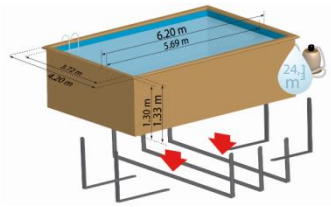

Betonplatte: Erforderlich (METALBALKEN)
Concrete platform: Obligatory (BURIED STEEL BEAM)

PALETTE 1 PALLET 1

Anzahl Units	1
Maße Size	405 x 111 x 77 cm
Umfang Volume	3,46 m³
Gewicht Weight	1190 kg

PALETTE 2 PALLET 2

Anzahl Units	1
Maße Size	200 X 80 x 100 cm
Umfang Volume	1,6 m³
Gewicht Weight	400 kg